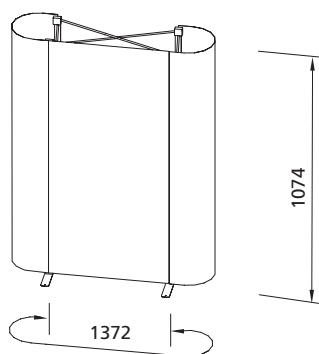

EUROcounter ES Mini 1 x 3

Rozměry grafiky

Celková velikost: 1 372 x 1 074 mm

Velikost předního panelu: 346 x 1 074 mm

Velikost bočního panelu: 513 x 1 074 mm

Příprava grafiky

Celkový čistý formát: 1 372 x 1 074 mm

Bitmapové formáty:

TIFF, BMP, EPS, Photoshop – PSD (verze 13 a nižší). U všech bitmapových formátů je nutné rozlišení min. 150 dpi při konečné velikosti tištěného motivu, což znamená např. 600 dpi při zmenšení 1:4.