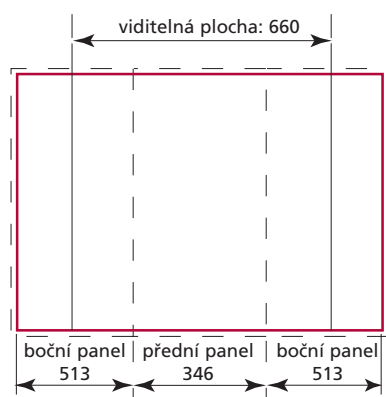

EUROcounter ES Mini 1 x 3

Rozměry grafiky

Celková velikost: 1 372 x 1 074 mm

Velikost předního panelu: 346 x 1 074 mm

Velikost bočního panelu: 513 x 1 074 mm

Příprava grafiky

Celkový čistý formát: 1 372 x 1 074 mm

Bitmapové formáty:

TIFF, BMP, EPS, Photoshop – PSD (verze 13 a nižší). U všech bitmapových formátů je nutné rozlišení min. 150 dpi při konečné velikosti tištěného motivu, což znamená např. 600 dpi při zmenšení 1:4.