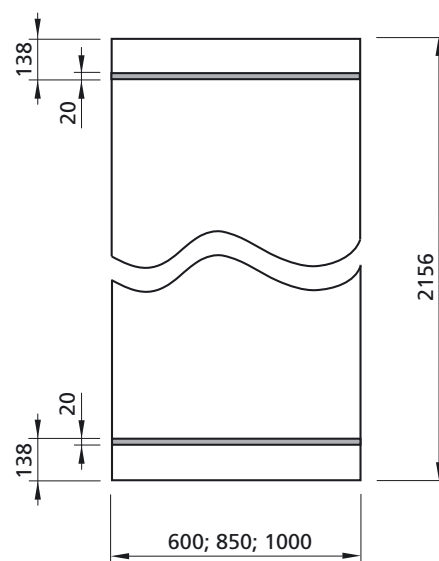

EURObanner

Položka č.: 2.11.07154

Váha: 4,90 - 5,16 kg
 Výška: 2000 mm
 Grafický panel: 2156 x 600 / 850 / 1000 mm
 Viditelný rozměr: 2000 x 600 / 850 / 1000 mm
 Materiál: sklolaminát, ocel
 Barva: černá nebo stříbrná

Materiál: nylon

Art nr.	Description
4.40.00601	EURObanner, šířka 60 cm, jednostranná grafika, s černou transportní taškou
4.40.00602	EURObanner, šířka 60 cm, oboustranná grafika, s černou transportní taškou
4.40.00851	EURObanner, šířka 85 cm, jednostranná grafika, s černou transport. taškou
4.40.00852	EURObanner, šířka 85 cm, oboustranná grafika, s černou transport. taškou
4.40.01001	EURObanner, šířka 100 cm, jednostranná grafika, s černou transport. taškou
4.40.01002	EURObanner, šířka 100 cm, oboustranná grafika, s černou transport. taškou
2.11.07154	Světlo na EURObanner, včetně černé transportní tašky
4.43.00601*	Grafický panel pro EURObanner, šířka 60 cm, včetně potisku
4.43.00851*	Grafický panel pro EURObanner, šířka 85 cm, včetně potisku
4.43.01001*	Grafický panel pro EURObanner, šířka 100 cm, včetně potisku

* Položka má varianty: -01 bez laminace, -02 s laminací